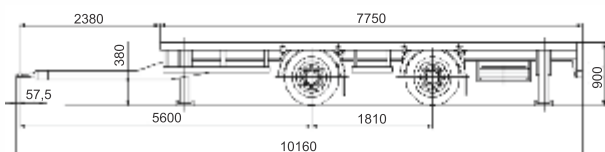

MAZ-837310-1010 - Шасси без настила / MAZ-837310-1010 - Chassis without flooring

MAZ-837310-1012 - Шасси с настилом / MAZ-837310-1012 - Chassis with flooring

MAZ-837310-3012 - Тентованный со сдвижной крышей и боковыми пологами / MAZ-837310-3012 - Awning, retractable roof with side canopy.

Тех. параметры и габаритные размеры приведены для базовых комплектаций / Technical data and dimensions are given for standard configuration

MAZ-837310-1010