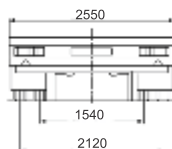

	-837310-1010 -837310-1012	-837310-3010 -837310-3012*
Допустимая масса, кг / Tolerable mass, kg :		
- перевозимого груза / of carried load	14900	14200 (14000*)
- снаряженного прицепа / of equipped trailer	4100	4800 (5000*)
- прицепа полная / gross mass of trailer	19000	9000 (19000*)
Допустимая масса, приходящаяся на / Distribution of tolerable mass:		
- на переднюю ось, кг / on front axle, kg	9000	9000
- на заднюю ось, кг / on rear axle, kg	9000	9000
Габаритные размеры платформы, мм / Overall platform dimensions, mm:		
длина / length	10160	7750 (17750*)
ширина / width	2550	2480
высота / height	900	3070
Площадь платформы, м ² / Platform square, m ²	19,2	
Объем платформы, м ³ / Platform volume, m ³		59
АБС / ABS		Установлена / Installed
Подвеска / Suspension		Пневматическая / Pneumatic
Количество осей / колес / Quantity of axles / of wheels		2/8+1 (запасное / spare)
Шины / Tyres		235/75R17.5 143/141I
Платформа и кузов / Platform and body		Пол из ламинированной фанеры, откидные алюминиевые борта, тент / Floor-laminated plywood, aluminum hinged sides, awning
Вид буксирного приспособления / Kind of the towing device		Сцепная петля под беззазорную сцепку Ø 50 / Towing eye designed for slack-free coupler (type 50)
Размерность колесных тормозных механизмов / Wheeled brake devices dimension		300x200

MAZ-837310-1010 - Шасси без настила / MAZ-837310-1010 - Chassis without flooring

MAZ-837310-1012 - Шасси с настилом / MAZ-837310-1012 - Chassis with flooring

MAZ-837310-3012 - Тентованный со сдвижной крышей и боковыми пологами / MAZ-837310-3012 - Awning, retractable roof with side canopy.

Тех. параметры и габаритные размеры приведены для базовых комплектаций / Technical data and dimensions are given for standard configuration

MAZ-837310-1010

MAZ-837310-3012