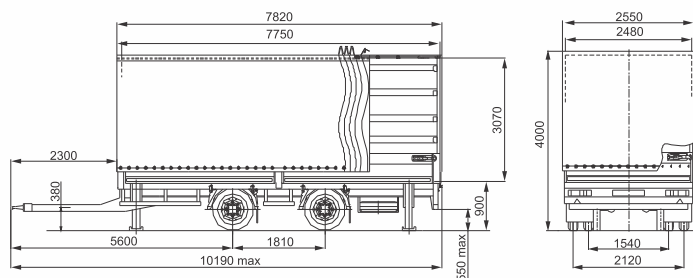

	-837310-1010 -837310-1012	-837310-3010 -837310-3012*
Допустимая масса, кг / Tolerable mass, kg :		
- перевозимого груза / of carried load	14900	14200 (14000*)
- снаряженного прицепа / of equipped trailer	4100	4800 (5000*)
- прицепа полная / gross mass of trailer	19000	9000 (19000*)
Допустимая масса, приходящаяся на / Distribution of tolerable mass:		
- на переднюю ось, кг / on front axle, kg	9000	9000
- на заднюю ось, кг / on rear axle, kg	9000	9000
Габаритные размеры платформы, мм / Overall platform dimensions, mm:		
длина / length	10160	7750 (17750*)
ширина / width	2550	2480
высота / height	900	3070
Площадь платформы, м ² / Platform square, m ²	19,2	
Объем платформы, м ³ / Platform volume, m ³		59
АБС / ABS		Установлена / Installed
Подвеска / Suspension		Пневматическая / Pneumatic
Количество осей / колес / Quantity of axles / of wheels		2/8+1 (запасное / spare)
Шины / Tyres		235/75R17.5 143/141I
Платформа и кузов / Platform and body		Пол из ламинированной фанеры, откидные алюминиевые борта, тент / Floor-laminated plywood, aluminum hinged sides, awning
Вид буксирного приспособления / Kind of the towing device		Сцепная петля под беззазорную сцепку Ø 50 / Towing eye designed for slack-free coupler (type 50)
Размерность колесных тормозных механизмов / Wheeled brake devices dimension		300x200

MAZ-837310-1010 - Шасси без настила / MAZ-837310-1010 - Chassis without flooring

MAZ-837310-1012 - Шасси с настилом / MAZ-837310-1012 - Chassis with flooring

MAZ-837310-3012 - Тентованный со сдвижной крышей и боковыми пологами / MAZ-837310-3012 - Awning, retractable roof with side canopy.

Тех. параметры и габаритные размеры приведены для базовых комплектаций / Technical data and dimensions are given for standard configuration

MAZ-837310-1010

MAZ-837310-3012